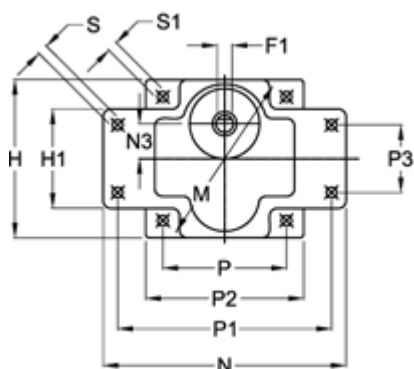

Varenummer: 72009090042
 Beskrivelse: Standardgear 9E90B I=90
 Indgang fortandet

Mål

D = 15	K1 = 8	P1 = 110
D1 = 12	L = 85	P2 = 90
E = 38	M = 104	P3 = 36
F = 25	N = 130	S = 4xø8,5
F1 = 5	N1 = 83	S1 = 4xø6,5
H = 90	N2 = 42	T = 10
H1 = 60	N3 = 18	
K = 12	P = 73.5	