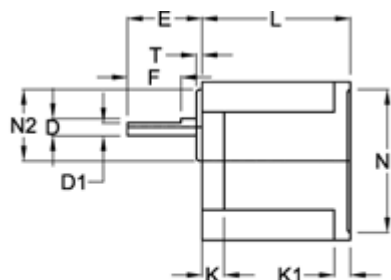

Varenummer: 72009090042
 Beskrivelse: Standardgear 9E90B I=90
 Indgang fortandet

Mål

D = 15	K1 = 8	P1 = 110
D1 = 12	L = 85	P2 = 90
E = 38	M = 104	P3 = 36
F = 25	N = 130	S = 4xø8,5
F1 = 5	N1 = 83	S1 = 4xø6,5
H = 90	N2 = 42	T = 10
H1 = 60	N3 = 18	
K = 12	P = 73.5	